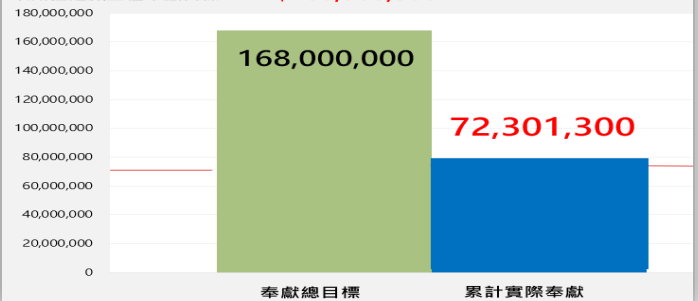

社團法人基督教台灣神住611靈糧堂

奉獻QR code

地址：台中市南屯區五權西路二段236號14F-1
電話：04-24725561

海外奉獻匯入(外幣)

Beneficiary's Bank : Bank Sinopac
Bank Address : No.36, Sec.3, Nanjing E. Rd., Taipei, Taiwan
SWIFT Code : SINOTWTP
Beneficiary's Name : SHEKINAH 611 BREAD OF LIFE CHRISTIAN CHURCH
Beneficiary's A/C No. : 038-008-0017871-3
Beneficiary's Address : 14F-1, NO.236, SEC. 2, Wucyuan W. Rd., Nantun District, Taichung City 408, Taiwan(R.O.C)
Email : shekinah611bol@gmail.com

奉獻帳戶

晨禱直播：週二~週五
早上 8:00 直播連線

日期	經文	
10/09(一)	箴言	15
10/10(二)	撒母耳記下	21
10/11(三)	撒母耳記下	22
10/12(四)	撒母耳記下	23
10/13(五)	撒母耳記下	24
10/14(六)	詩篇	14

歡迎人人入小組 人人成為小組長！

日期	時間	組別(小組代號)	地點
週二	19:00	俞甄(MFJ)	教會副堂
週三	19:30	銘麒(GNM)&郁婷(MTA)	兒童教會
		瓊玉(MTC)	教會副堂
週四	14:00	淑雅(GH)	彰化(線上)
週五	19:30	Susan 素貞(MS)	南屯永春南路
		全興(GO)&Emma(MA)	教會副堂
		玉貞(GD)姐妹小組	教會副堂
		亞蘭(GMA)	教會拉法
週日	10:30	德明(GLS)兒少小組	采固 M 樓
		涵惠(MF)兒少小組	
	13:00	明忠(GNC)&秀美(MTS) 柏勛(GNCF)	忠明南路
		恆祺(MH)&昭良(MY) Melody 雪霽(MYM)	教會
		一葦牧師(GM)&淑娟(GMJ)	世界廣場
13:30	憲行(GJ)&寶雲(GS)	教會拉法	
	書傑(GN)&惠瑜(MT)	兒童教會	
	大川(ME)&Amy 貞妙(GA) /雅靜(GAE)/ 珮琳(GAW)	教會副堂	
	志豪(MED)青年小組	教會大堂(1)	
	剛正(GL)&涵惠(MF) /佳琪(MFC)	教會大堂(2)	
	博君(MYJ) 佩辰 Peggy(GMP)	教會	

以斯拉建殿工程奉獻目標：NT$168,000,000

神住 611 靈糧堂 歡迎您!

豐盛崇拜：每週三 10:30 ~ 12:00
青年崇拜：每週五 19:30 ~ 21:30
晚間崇拜：每週六 17:00 ~ 19:00
主日崇拜：每週日 10:30 ~ 12:30
兒童崇拜：每週日 10:30 ~ 12:30
少年崇拜：每週日 10:30 ~ 12:30

台中市南屯區五權西路二段 236 號 14 樓-1
電話：(04)2472-5561 傳真：(04)2471-9087