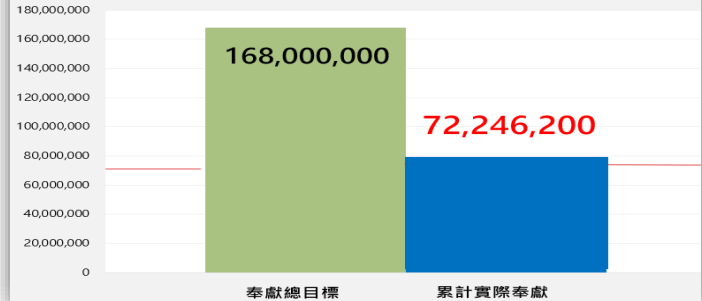

社團法人基督教台灣神住611靈糧堂

奉獻QR code

地址：台中市南屯區五權西路二段236號14F-1
電話：04-24725561

海外奉獻匯入 (外幣)

Beneficiary's Bank : Bank Sinopac
Bank Address : No.36, Sec.3, Nanjing E. Rd., Taipei, Taiwan
SWIFT Code : SINOTWTP
Beneficiary's Name : SHEKINAH 611 BREAD OF LIFE CHRISTIAN CHURCH
Beneficiary's A/C No. : 038-008-0017871-3
Beneficiary's Address : 14F-1.,NO.236, SEC. 2,Wucyuan W. Rd., Nantun District, Taichung City 408, Taiwan(R.O.C)
Email : shekinah611bol@gmail.com

奉獻帳戶

晨禱直播：週二~週五
早上 8:00 直播連線

日期	經文	
10/02(一)	箴言	14
10/03(二)	撒母耳記下	17
10/04(三)	撒母耳記下	18
10/05(四)	撒母耳記下	19
10/06(五)	撒母耳記下	20
10/07(六)	詩篇	13

歡迎人人入小組 人人成為小組長！

日期	時間	組別(小組代號)	地點
週二	19:00	俞甄(MFJ)	教會副堂
週三	19:30	銘麒(GNM)&郁婷(MTA)	兒童教會
		瓊玉(MTC)	教會副堂
週四	14:00	淑雅(GH)	彰化(線上)
週五	19:30	Susan 素貞(MS)	南屯永春南路
		全興(GO)&Emma(MA)	教會副堂
		玉貞(GD)姐妹小組	教會副堂
		亞蘭(GMA)	教會拉法
週日	10:30	德明(GLS)兒少小組	采固 M 樓
		涵惠(MF)兒少小組	
	13:00	明忠(GNC)&秀美(MTS) 柏勛(GNCF)	忠明南路
		恆祺(MH)&昭良(MY) Melody 雪霽(MYM)	教會
		一葦牧師(GM)&淑娟(GMJ)	世界廣場
13:30	憲行(GJ)&寶雲(GS)	教會拉法	
	書傑(GN)&惠瑜(MT)	兒童教會	
	大川(ME)&Amy 貞妙(GA) /雅靜(GAE)/ 珮琳(GAW)	教會副堂	
	志豪(MED)青年小組	教會大堂(1)	
	剛正(GL)&涵惠(MF) /佳琪(MFC)	教會大堂(2)	
	博君(MYJ) 佩辰 Peggy(GMP)	教會	

以斯拉建殿工程奉獻目標：NT$168,000,000

神住 611 靈糧堂 歡迎您!

- 豐盛崇拜：每週三 10:30 ~ 12:00
- 青年崇拜：每週五 19:30 ~ 21:30
- 晚間崇拜：每週六 17:00 ~ 19:00
- 主日崇拜：每週日 10:30 ~ 12:30
- 兒童崇拜：每週日 10:30 ~ 12:30
- 少年崇拜：每週日 10:30 ~ 12:30

台中市南屯區五權西路二段 236 號 14 樓-1
電話：(04)2472-5561 傳真：(04)2471-9087